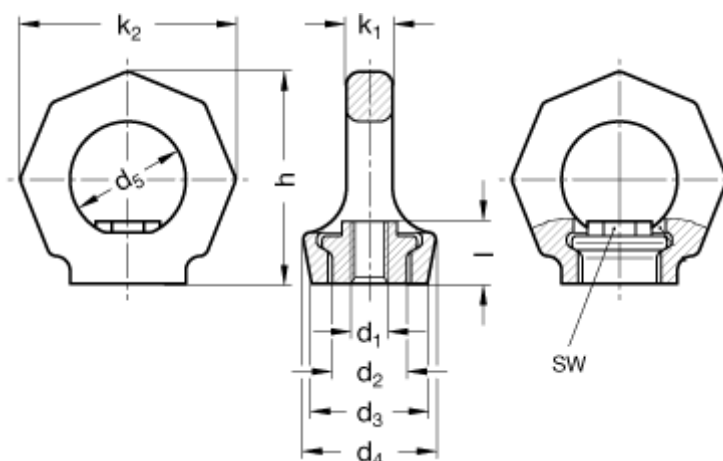

Varenummer: 201093511
Beskrivelse: E+G Drejeligt løfteøje med 10mm møtrik
GN 583-M10

Mål

Bæreevne = 0,4 t [4 kN]	k2 = 47
d1 = M 10	l = 14
d2 = 16	SW = 12
d3 = 25.0	
d4 = 28	
d5 = 25	
h = 45	
k1 = 8.5	